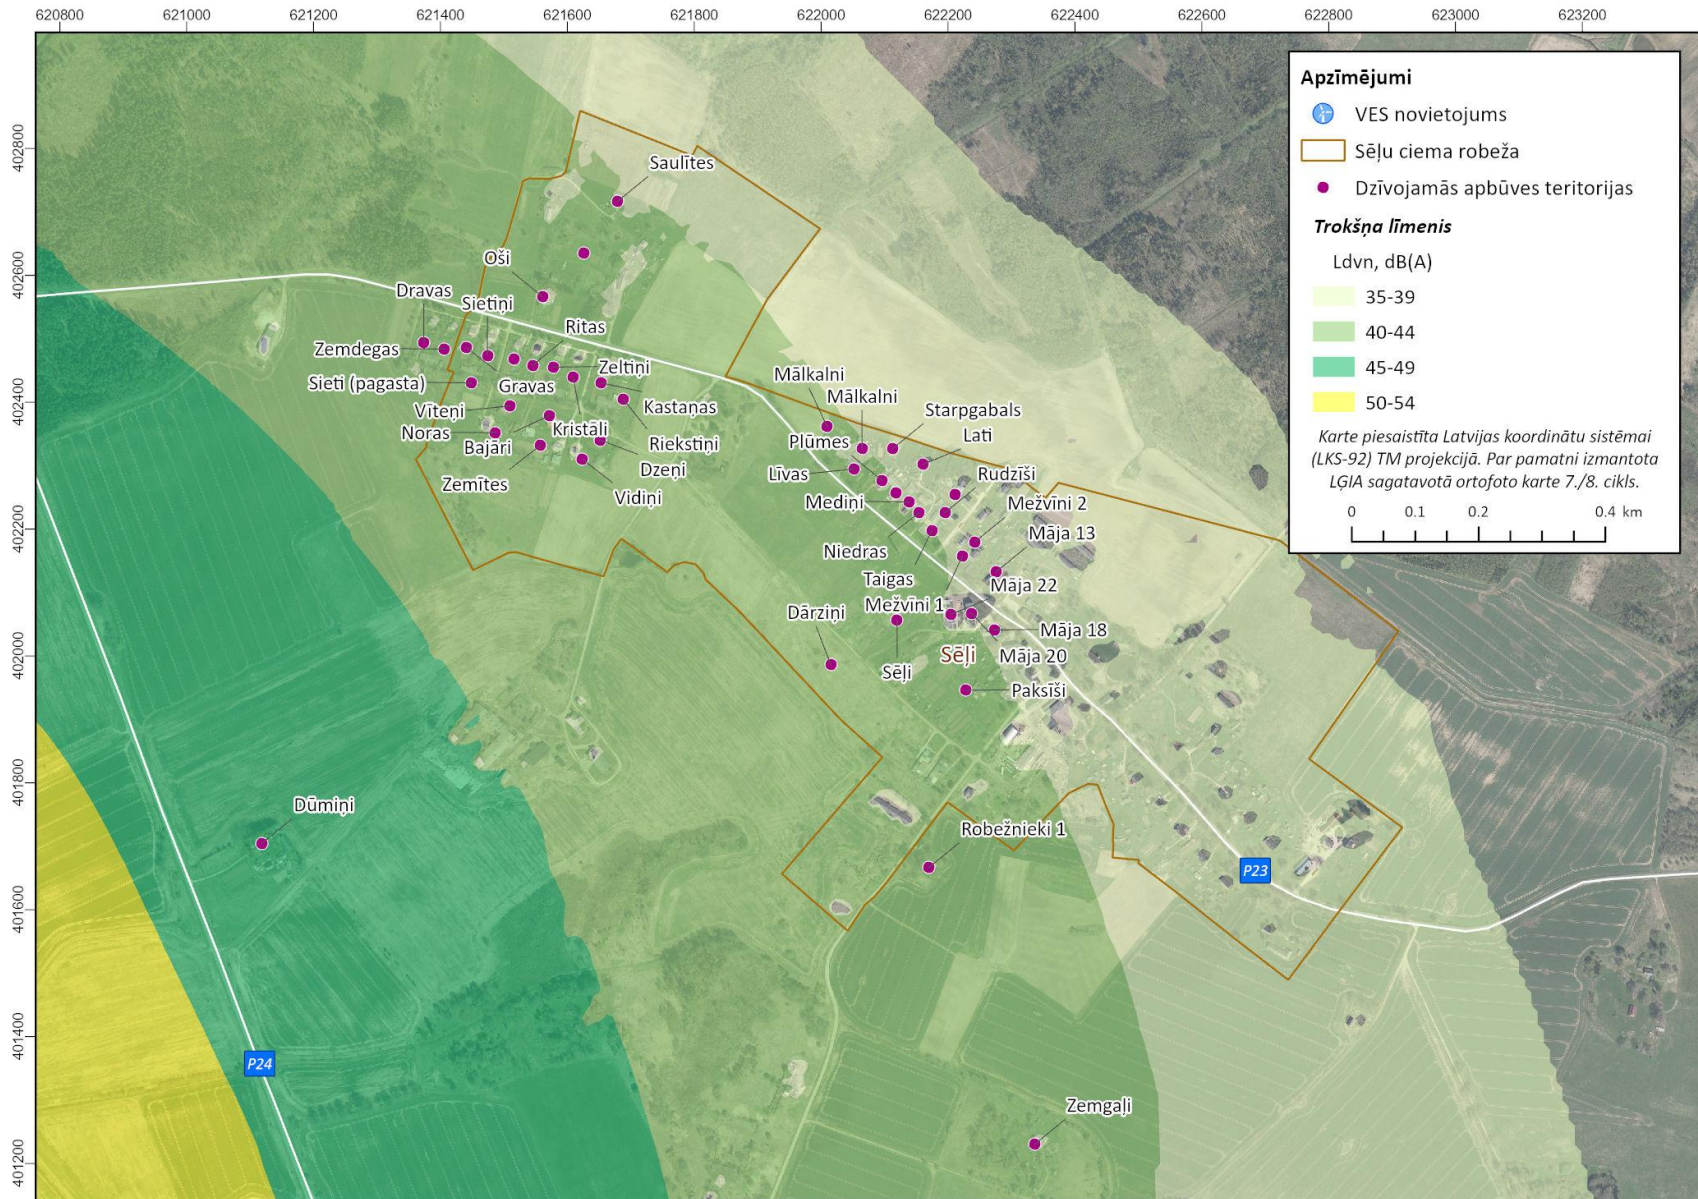

Vides trokšņa izkliedes kartes - Sēļu ciems

4. attēls. VES Vestas V172 - 7.2. MW radītais trokšņa līmenis paredzētās darbības teritorijas apkārtnē vides trokšņa rādītājam  $L_{diena}$

Vides trokšņa izkliedes kartes - Sēļu ciems

5. attēls. VES Vestas V172 - 7.2. MW radītais trokšņa līmenis paredzētās darbības teritorijas apkārtnē vides trokšņa rādītājam L<sub>vakars</sub>

Vides trokšņa izkliedes kartes - Sēļu ciems

6. attēls. VES Vestas V172 - 7.2. MW radītais trokšņa līmenis paredzētās darbības teritorijas apkārtnē vides trokšņa rādītājam  $L_{nakts}$

Vides trokšņa izkliedes kartes - Sēļu ciems

7. attēls. VES Vestas V172 - 7.2. MW radītais trokšņa līmenis paredzētās darbības teritorijas apkārtnē visām VES strādājot ar nominālo

Vides trokšņa izkliedes kartes - Sēļu ciems

8. attēls. VES Vestas V172 - 7.2. MW radītais trokšņa līmenis paredzētās darbības teritorijas apkārtnē vides trokšņa rādītājam  $L_{dvn}$

Vides trokšņa izkliedes kartes - Sēļu ciems

9. attēls. Kopējais trokšņa līmenis trokšņa rādītājam  $L_{diena}$