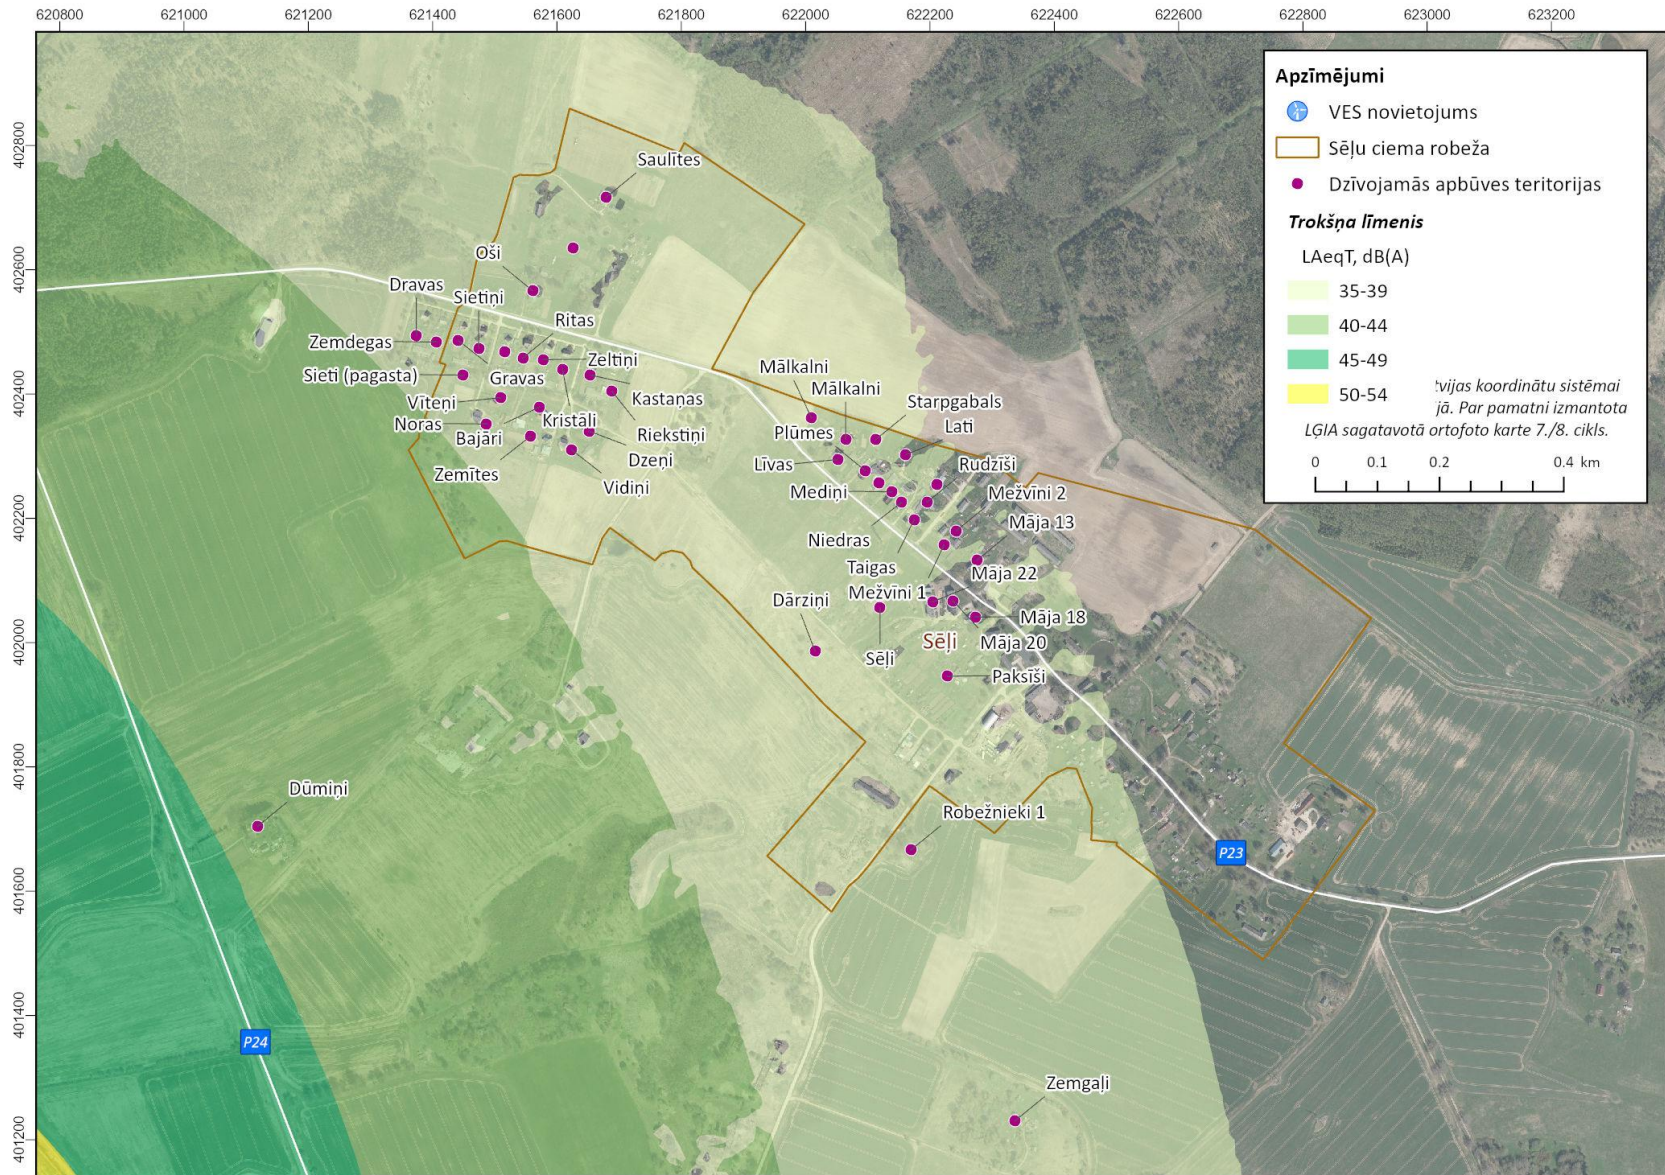

2. attēls. Satiksmes radītais trokšņa līmenis paredzētās darbības teritorijas apkārtnē vides trokšņa rādītājam  $L_{vakars}$

Vides trokšņa izkliedes kartes - Sēļu ciems

3. attēls. Satiksmes radītais trokšņa līmenis paredzētās darbības teritorijas apkārtnē vides trokšņa rādītājam  $L_{nakts}$

Vides trokšņa izkliedes kartes - Sēļu ciems

4. attēls. VES Vestas V172 - 7.2. MW radītais trokšņa līmenis paredzētās darbības teritorijas apkārtnē vides trokšņa rādītājam  $L_{diena}$

Vides trokšņa izkliedes kartes - Sēļu ciems

5. attēls. VES Vestas V172 - 7.2. MW radītais trokšņa līmenis paredzētās darbības teritorijas apkārtnē vides trokšņa rādītājam L<sub>vakars</sub>

Vides trokšņa izkliedes kartes - Sēļu ciems

6. attēls. VES Vestas V172 - 7.2. MW radītais trokšņa līmenis paredzētās darbības teritorijas apkārtnē vides trokšņa rādītājam  $L_{nakts}$

Vides trokšņa izkliedes kartes - Sēļu ciems

7. attēls. VES Vestas V172 - 7.2. MW radītais trokšņa līmenis paredzētās darbības teritorijas apkārtnē visām VES strādājot ar nominālo

Vides trokšņa izkliedes kartes - Sēļu ciems