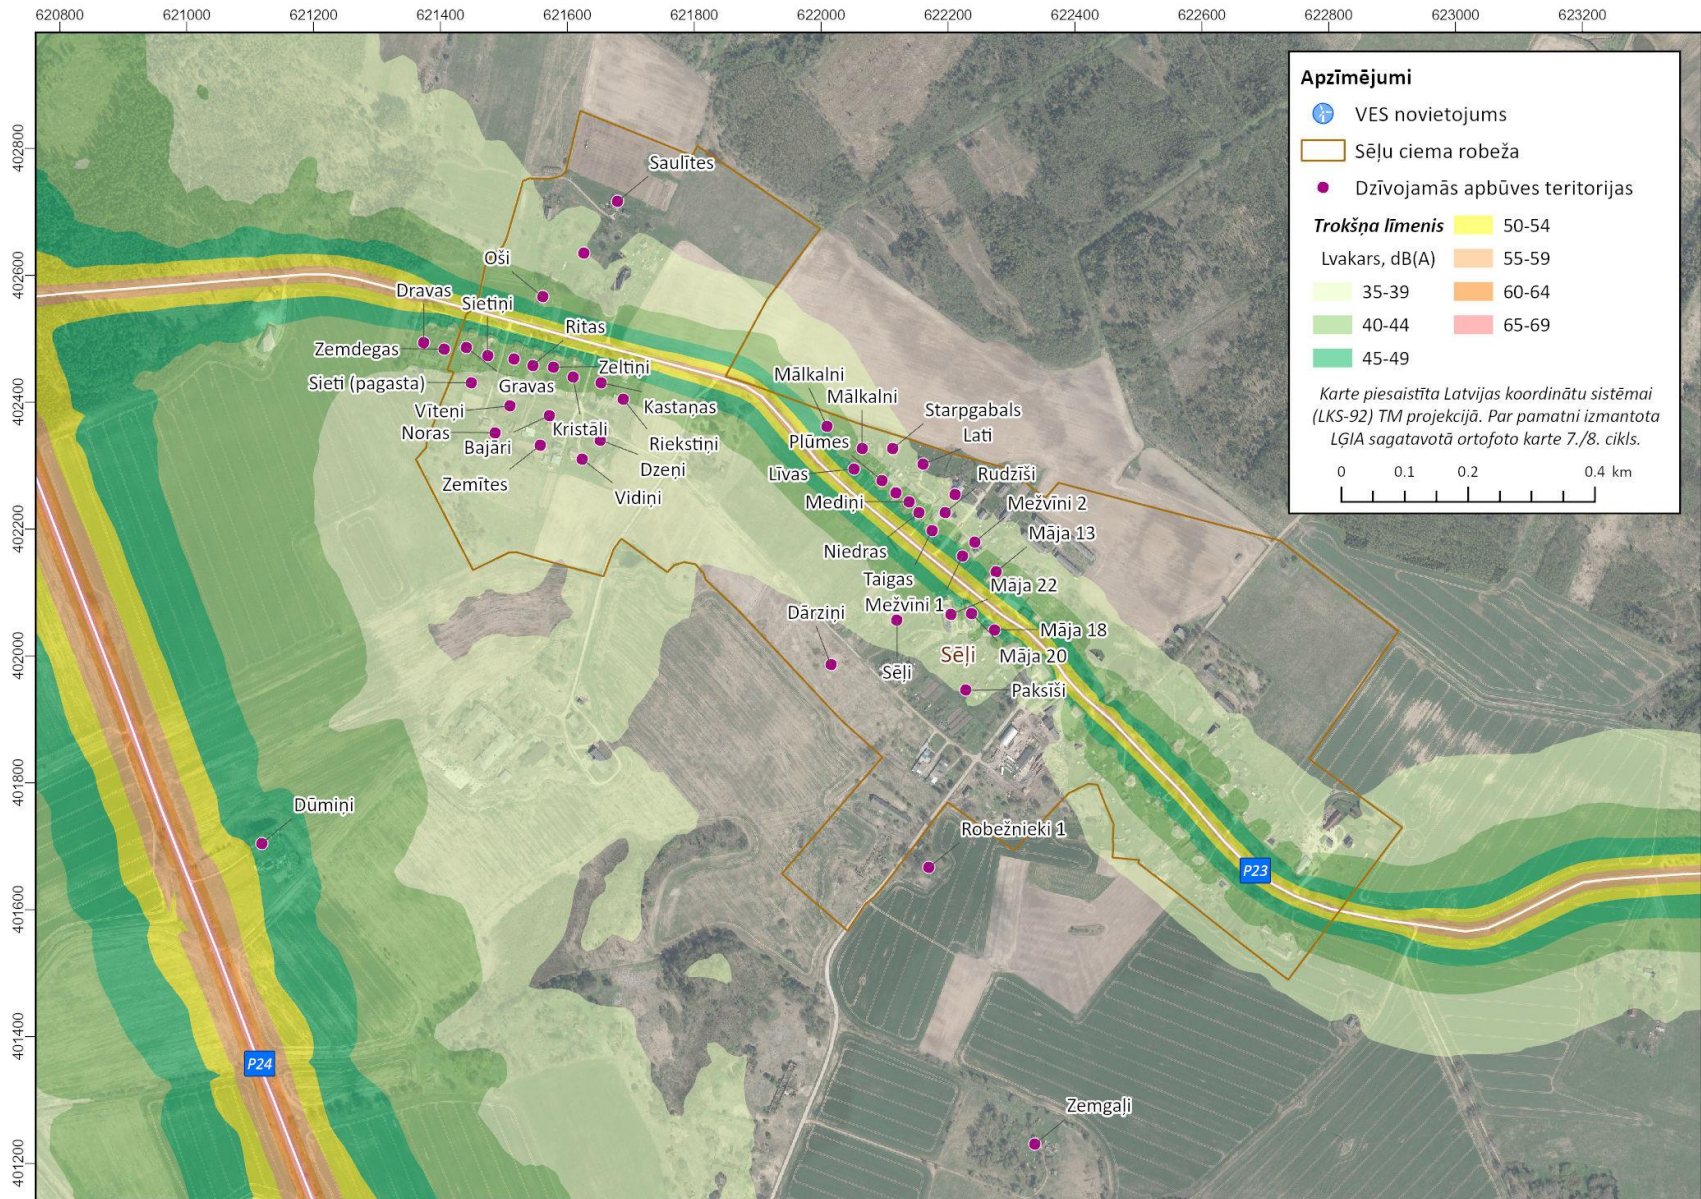

## Vides trokšņa izkliedes kartes - Sēļu ciems

1. attēls. Satiksmes radītais trokšņa līmenis paredzētās darbības teritorijas apkārtņē vides trokšņa rādītājam  $L_{diena}$

Vides trokšņa izkliedes kartes - Sēļu ciems

2. attēls. Satiksmes radītais trokšņa līmenis paredzētās darbības teritorijas apkārtnē vides trokšņa rādītājam  $L_{vakars}$

Vides trokšņa izkliedes kartes - Sēļu ciems

3. attēls. Satiksmes radītais trokšņa līmenis paredzētās darbības teritorijas apkārtnē vides trokšņa rādītājam  $L_{nakts}$

Vides trokšņa izkliedes kartes - Sēļu ciems

4. attēls. VES Vestas V172 - 7.2. MW radītais trokšņa līmenis paredzētās darbības teritorijas apkārtnē vides trokšņa rādītājam  $L_{diena}$

Vides trokšņa izkliedes kartes - Sēļu ciems

5. attēls. VES Vestas V172 - 7.2. MW radītais trokšņa līmenis paredzētās darbības teritorijas apkārtnē vides trokšņa rādītājam L<sub>vakars</sub>

Vides trokšņa izkliedes kartes - Sēļu ciems

6. attēls. VES Vestas V172 - 7.2. MW radītais trokšņa līmenis paredzētās darbības teritorijas apkārtnē vides trokšņa rādītājam  $L_{nakts}$