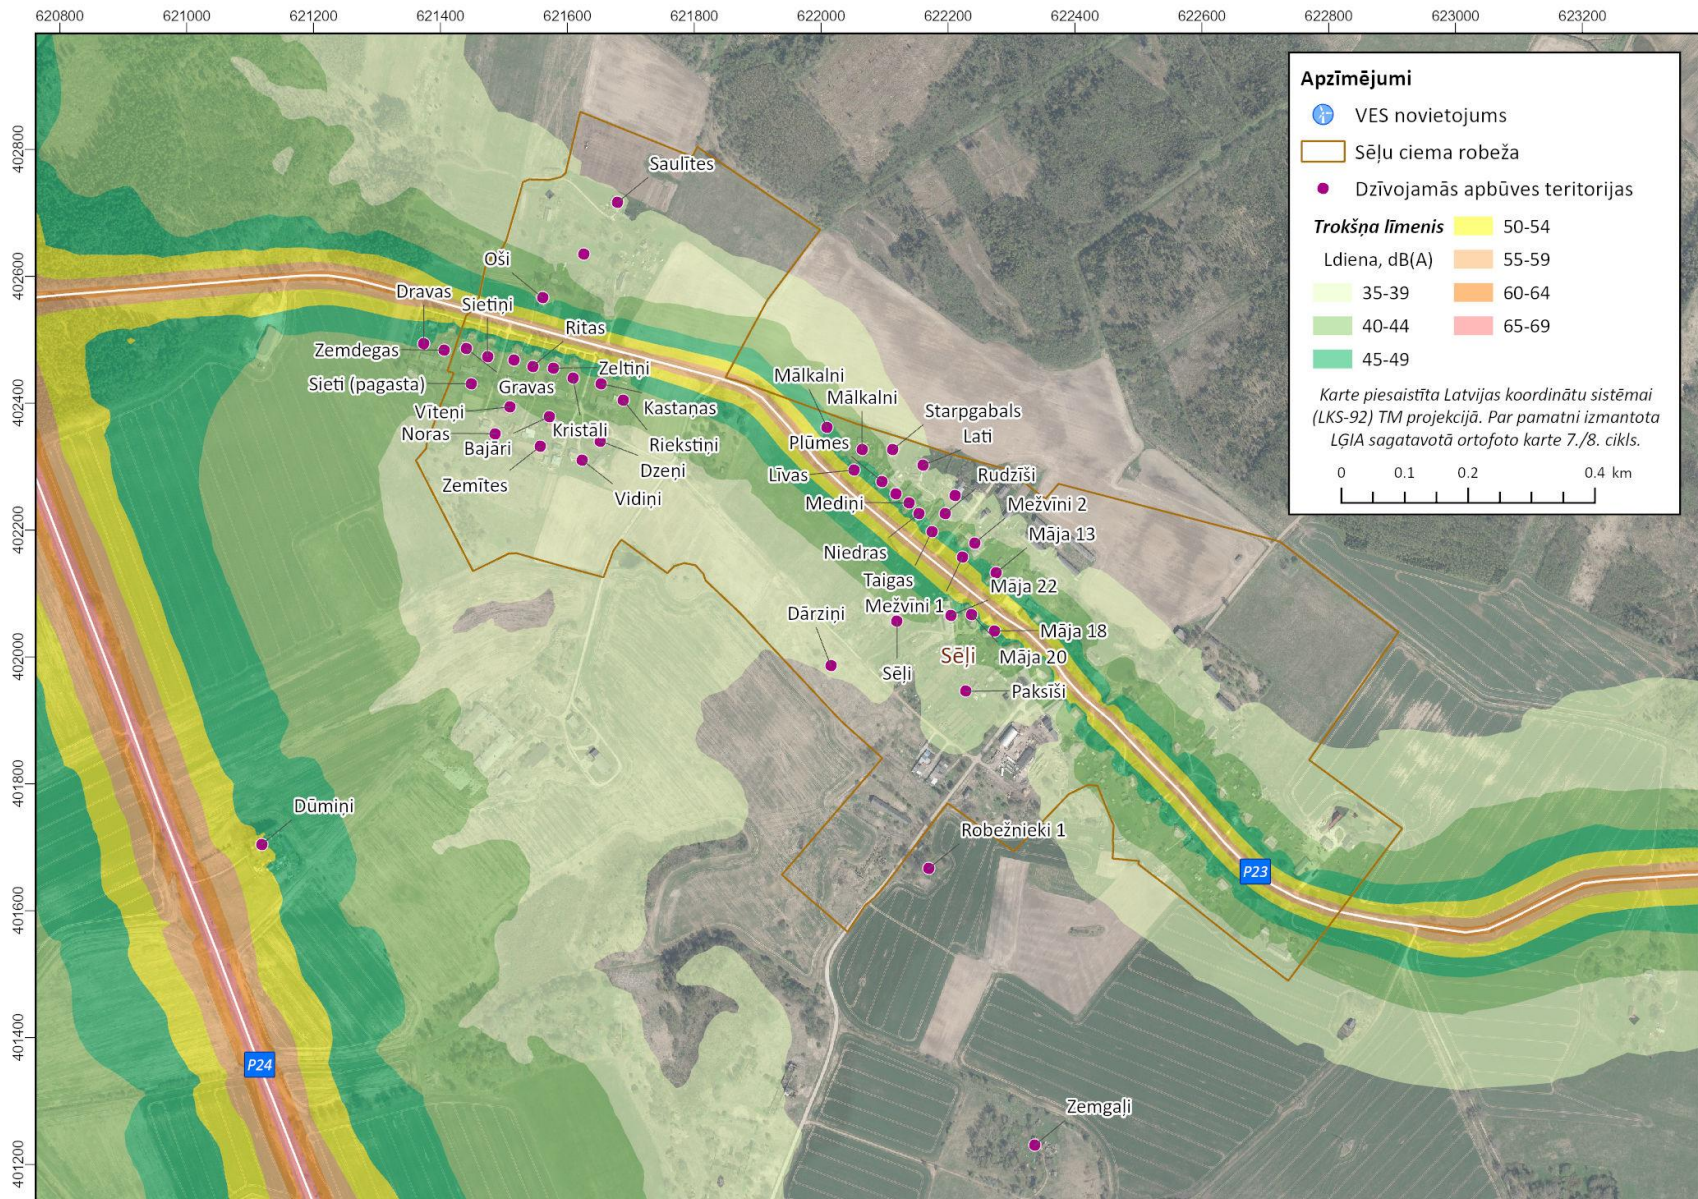

## Vides trokšņa izkliedes kartes - Sēļu ciems

1. attēls. Satiksmes radītais trokšņa līmenis paredzētās darbības teritorijas apkārtņē vides trokšņa rādītājam  $L_{diena}$

Vides trokšņa izkliedes kartes - Sēļu ciems

2. attēls. Satiksmes radītais trokšņa līmenis paredzētās darbības teritorijas apkārtnē vides trokšņa rādītājam  $L_{vakars}$

Vides trokšņa izkliedes kartes - Sēļu ciems

3. attēls. Satiksmes radītais trokšņa līmenis paredzētās darbības teritorijas apkārtnē vides trokšņa rādītājam  $L_{nakts}$

Vides trokšņa izkliedes kartes - Sēļu ciems

4. attēls. VES Vestas V172 - 7.2. MW radītais trokšņa līmenis paredzētās darbības teritorijas apkārtnē vides trokšņa rādītājam  $L_{diena}$

Vides trokšņa izkliedes kartes - Sēļu ciems

5. attēls. VES Vestas V172 - 7.2. MW radītais trokšņa līmenis paredzētās darbības teritorijas apkārtnē vides trokšņa rādītājam L<sub>vakars</sub>

Vides trokšņa izkliedes kartes - Sēļu ciems

6. attēls. VES Vestas V172 - 7.2. MW radītais trokšņa līmenis paredzētās darbības teritorijas apkārtnē vides trokšņa rādītājam  $L_{nakts}$