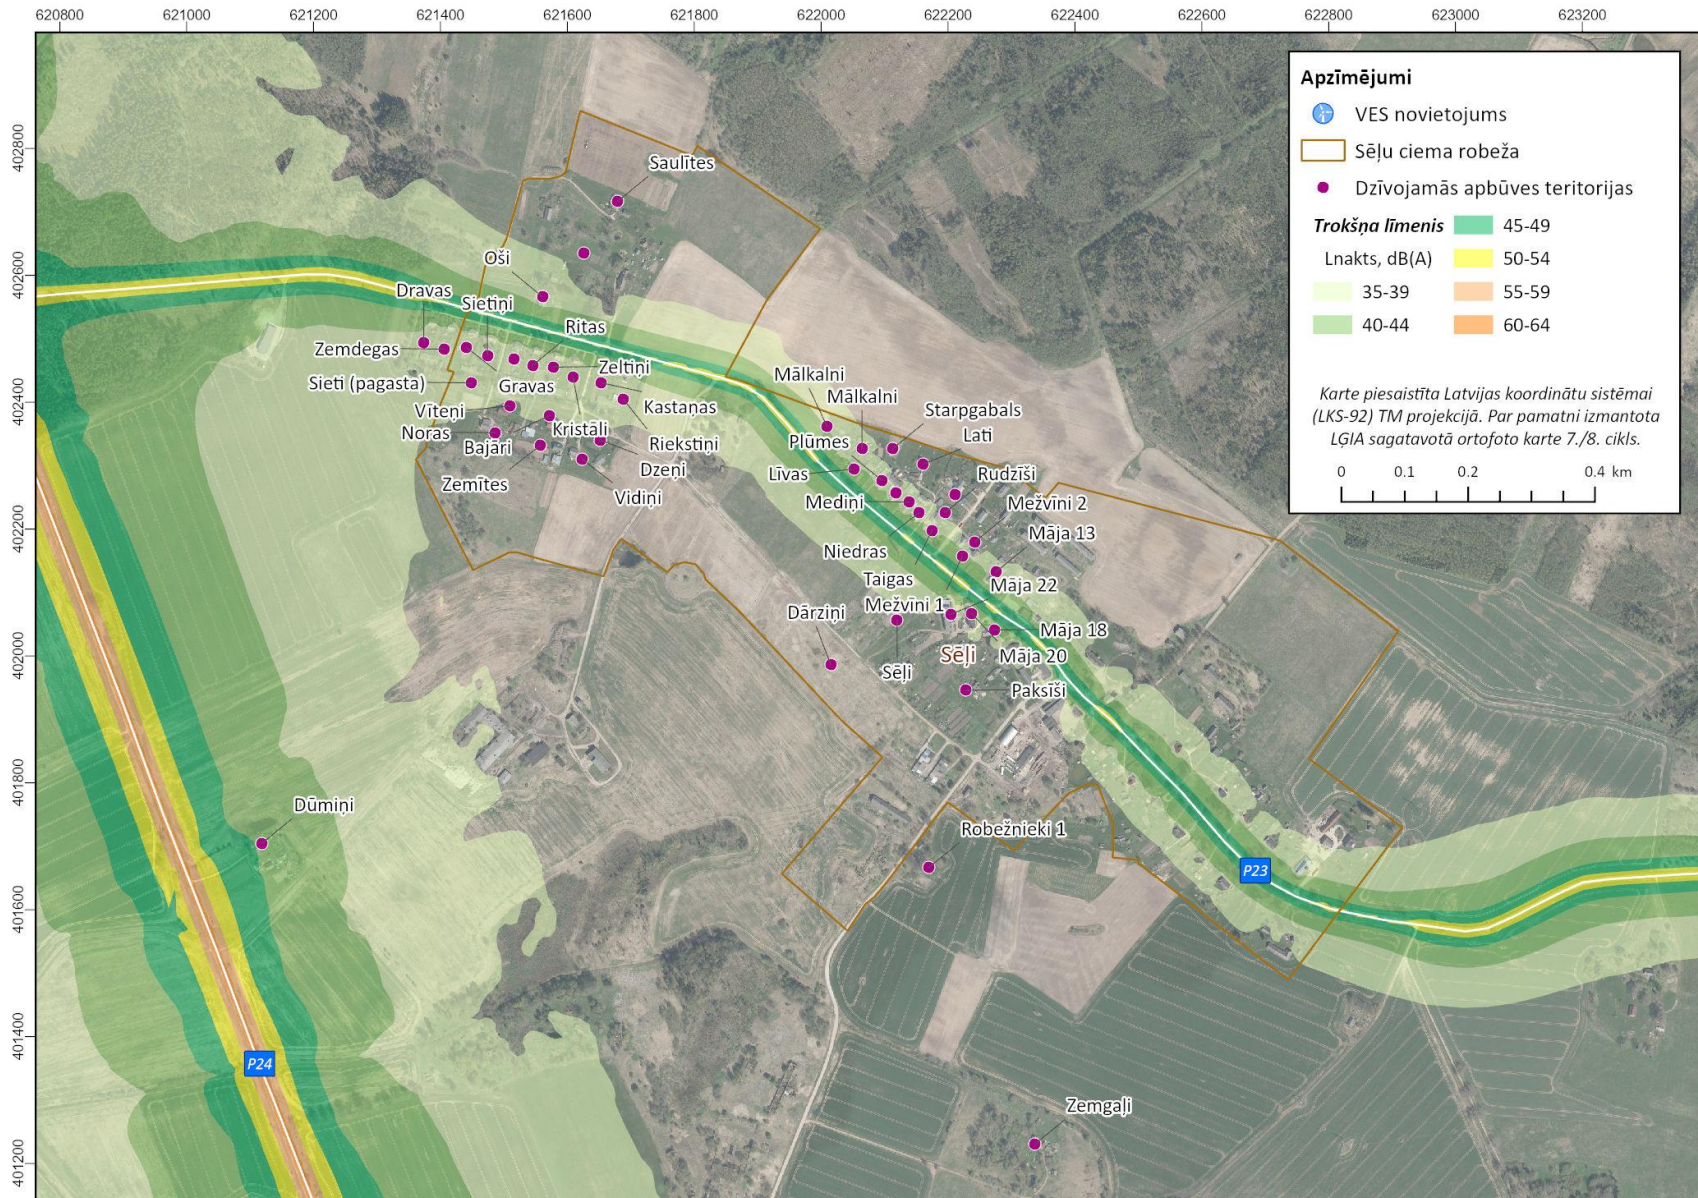

## Vides trokšņa izkliedes kartes - Sēļu ciems

1. attēls. Satiksmes radītais trokšņa līmenis paredzētās darbības teritorijas apkārtņē vides trokšņa rādītājam  $L_{diena}$

Vides trokšņa izkliedes kartes - Sēļu ciems

2. attēls. Satiksmes radītais trokšņa līmenis paredzētās darbības teritorijas apkārtnē vides trokšņa rādītājam  $L_{vakars}$

Vides trokšņa izkliedes kartes - Sēļu ciems

3. attēls. Satiksmes radītais trokšņa līmenis paredzētās darbības teritorijas apkārtnē vides trokšņa rādītājam  $L_{nakts}$

Vides trokšņa izkliedes kartes - Sēļu ciems

4. attēls. VES Vestas V172 - 7.2. MW radītais trokšņa līmenis paredzētās darbības teritorijas apkārtnē vides trokšņa rādītājam  $L_{diena}$

Vides trokšņa izkliedes kartes - Sēļu ciems

5. attēls. VES Vestas V172 - 7.2. MW radītais trokšņa līmenis paredzētās darbības teritorijas apkārtnē vides trokšņa rādītājam L<sub>vakars</sub>

Vides trokšņa izkliedes kartes - Sēļu ciems

6. attēls. VES Vestas V172 - 7.2. MW radītais trokšņa līmenis paredzētās darbības teritorijas apkārtnē vides trokšņa rādītājam  $L_{nakts}$