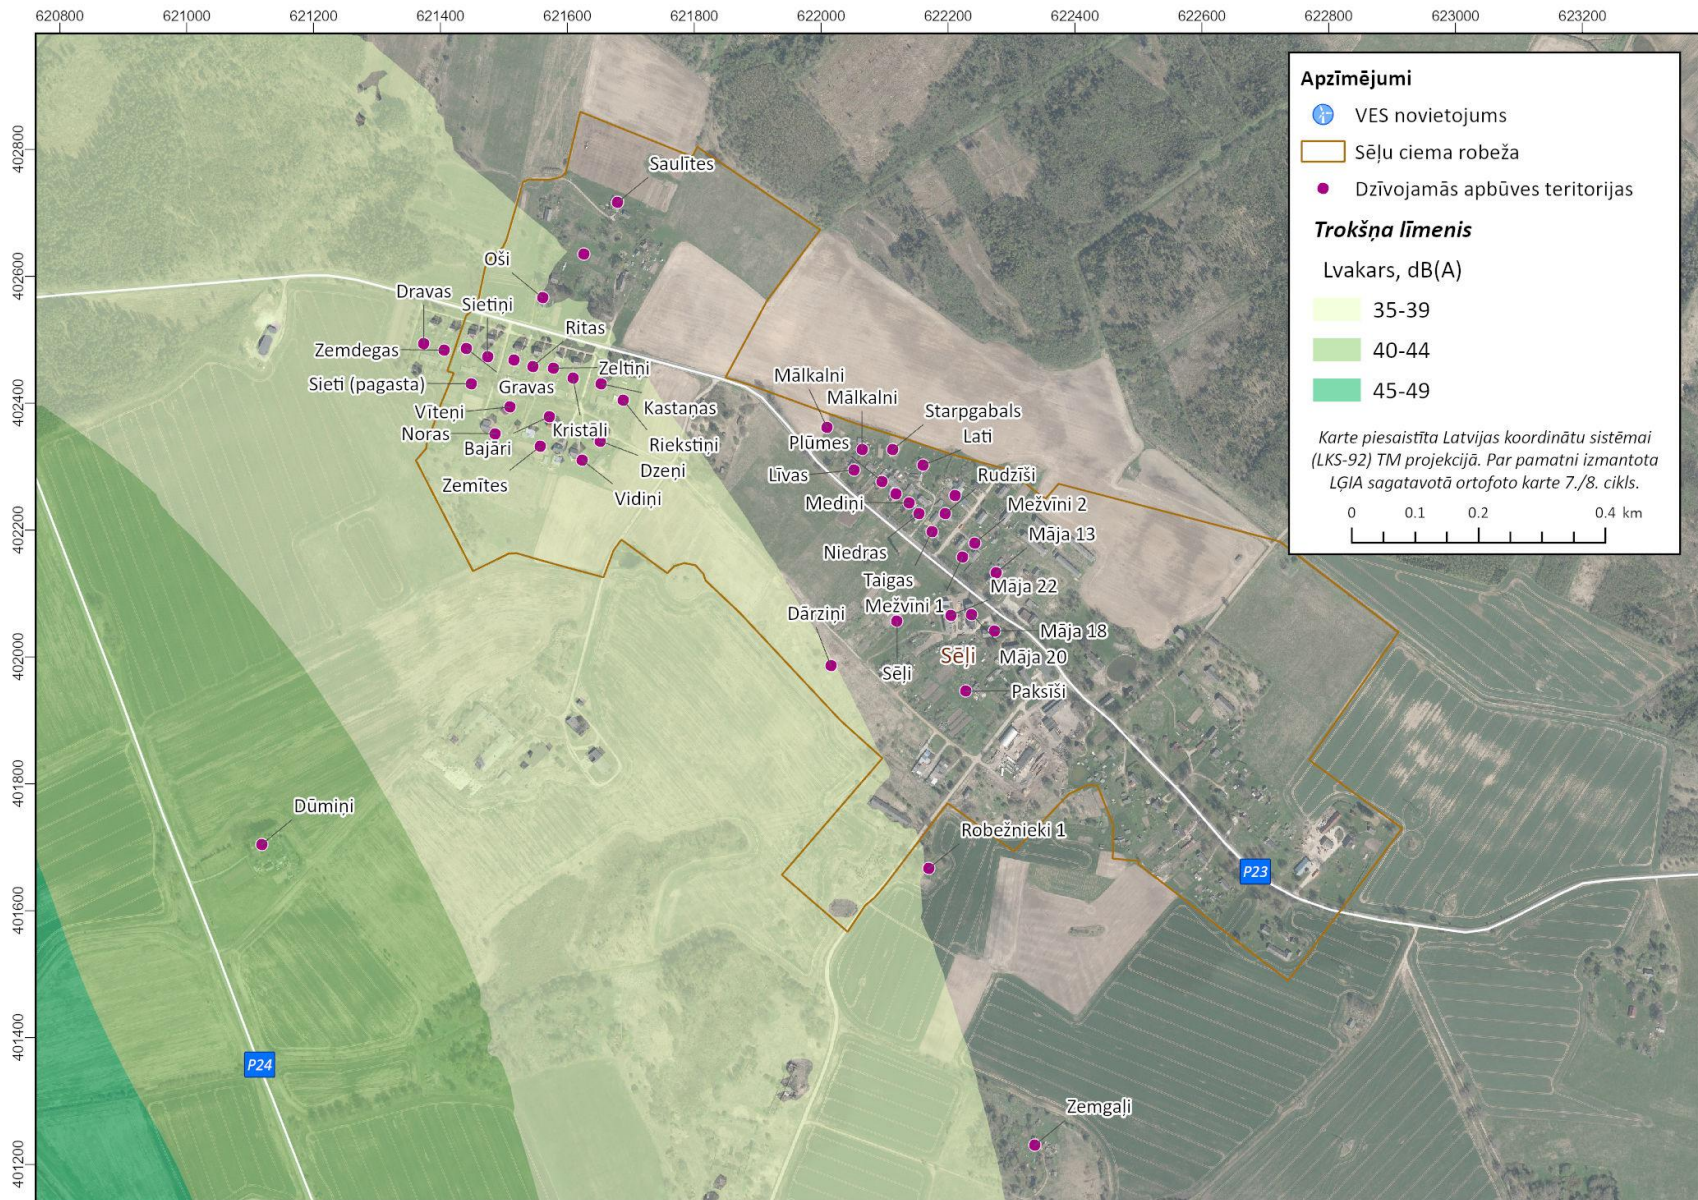

## Vides trokšņa izkliedes kartes - Sēļu ciems

1. attēls. Satiksmes radītais trokšņa līmenis paredzētās darbības teritorijas apkārtņē vides trokšņa rādītājam  $L_{diena}$

Vides trokšņa izkliedes kartes - Sēļu ciems

2. attēls. Satiksmes radītais trokšņa līmenis paredzētās darbības teritorijas apkārtnē vides trokšņa rādītājam  $L_{vakars}$

Vides trokšņa izkliedes kartes - Sēļu ciems

3. attēls. Satiksmes radītais trokšņa līmenis paredzētās darbības teritorijas apkārtnē vides trokšņa rādītājam  $L_{nakts}$

Vides trokšņa izkliedes kartes - Sēļu ciems

4. attēls. VES Vestas V172 - 7.2. MW radītais trokšņa līmenis paredzētās darbības teritorijas apkārtnē vides trokšņa rādītājam  $L_{diena}$

Vides trokšņa izkliedes kartes - Sēļu ciems

5. attēls. VES Vestas V172 - 7.2. MW radītais trokšņa līmenis paredzētās darbības teritorijas apkārtnē vides trokšņa rādītājam L<sub>vakars</sub>

Vides trokšņa izkliedes kartes - Sēļu ciems

6. attēls. VES Vestas V172 - 7.2. MW radītais trokšņa līmenis paredzētās darbības teritorijas apkārtnē vides trokšņa rādītājam  $L_{nakts}$