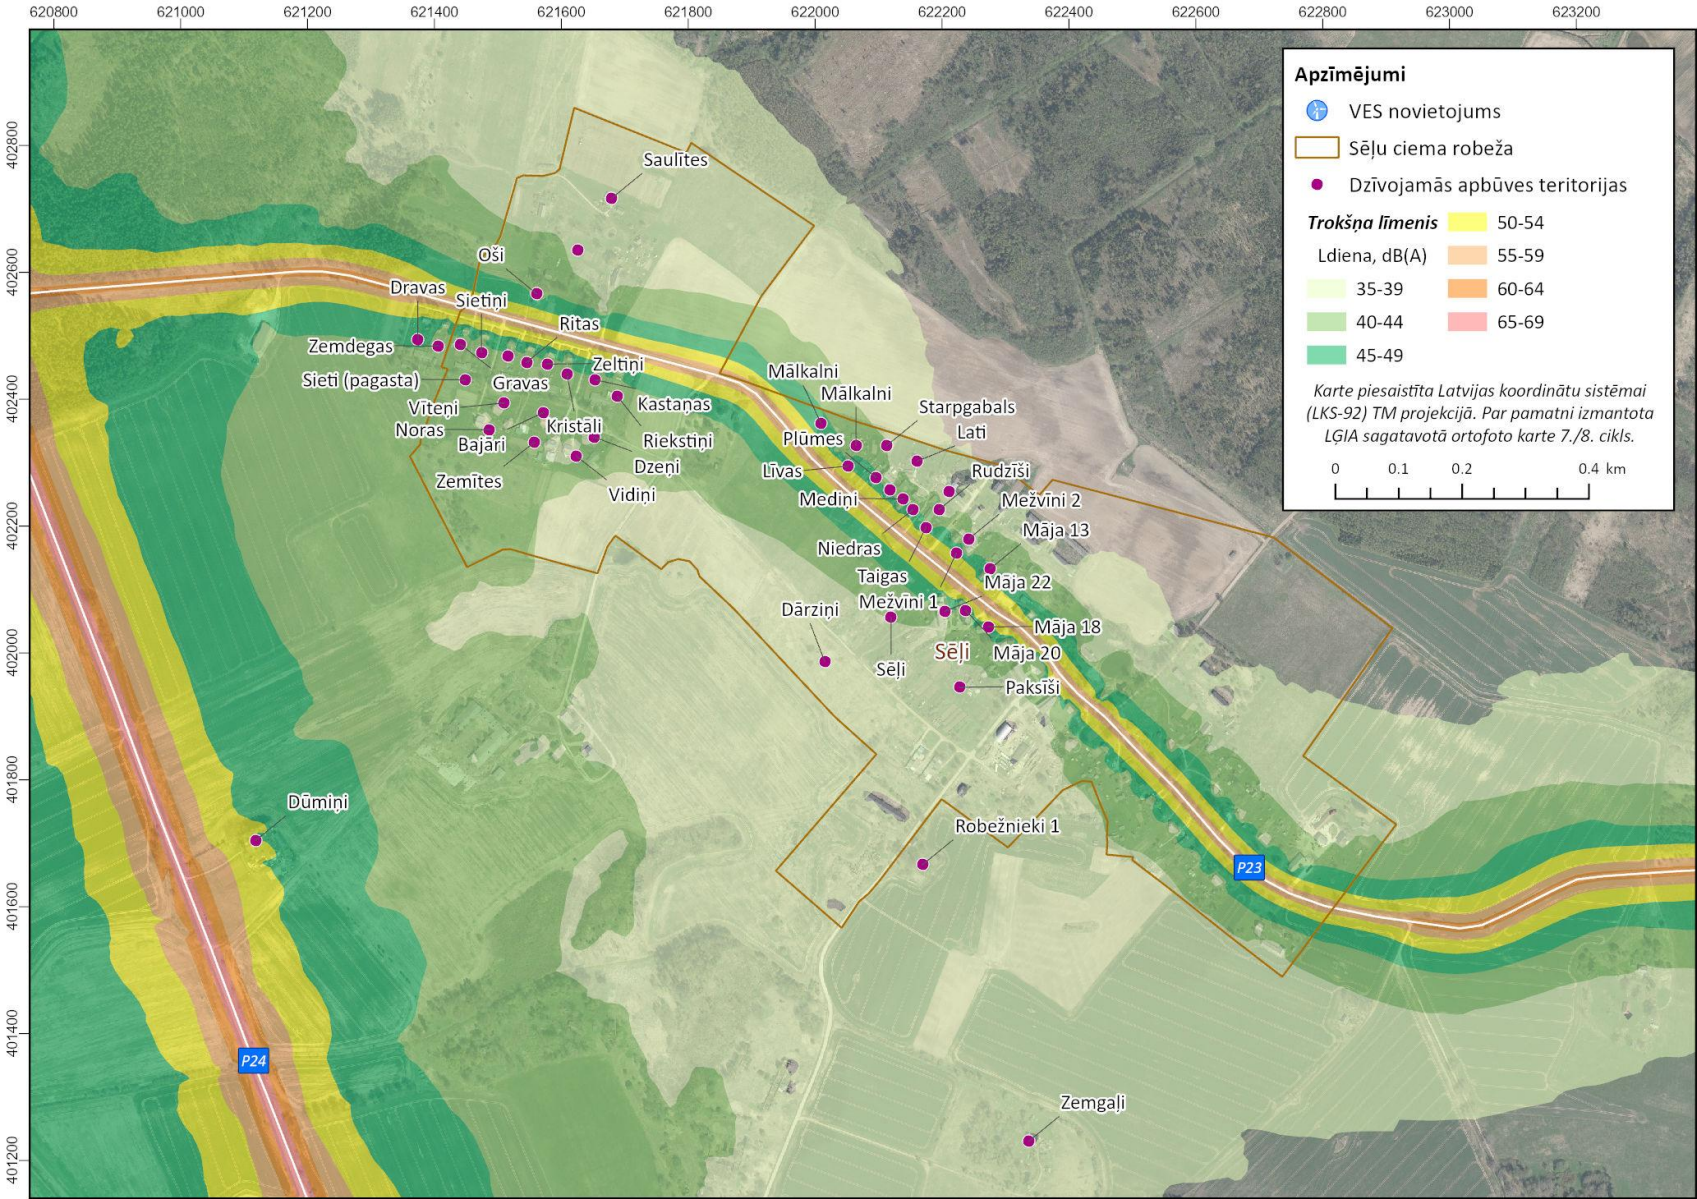

5. attēls. VES Vestas V172 - 7.2. MW radītais trokšņa līmenis paredzētās darbības teritorijas apkārtnē vides trokšņa rādītājam L<sub>vakars</sub>

Vides trokšņa izkliedes kartes - Sēļu ciems

6. attēls. VES Vestas V172 - 7.2. MW radītais trokšņa līmenis paredzētās darbības teritorijas apkārtnē vides trokšņa rādītājam  $L_{nakts}$

Vides trokšņa izkliedes kartes - Sēļu ciems

7. attēls. VES Vestas V172 - 7.2. MW radītais trokšņa līmenis paredzētās darbības teritorijas apkārtnē visām VES strādājot ar nominālo

Vides trokšņa izkliedes kartes - Sēļu ciems

8. attēls. VES Vestas V172 - 7.2. MW radītais trokšņa līmenis paredzētās darbības teritorijas apkārtnē vides trokšņa rādītājam  $L_{dvn}$

Vides trokšņa izkliedes kartes - Sēļu ciems

9. attēls. Kopējais trokšņa līmenis trokšņa rādītājam  $L_{diena}$