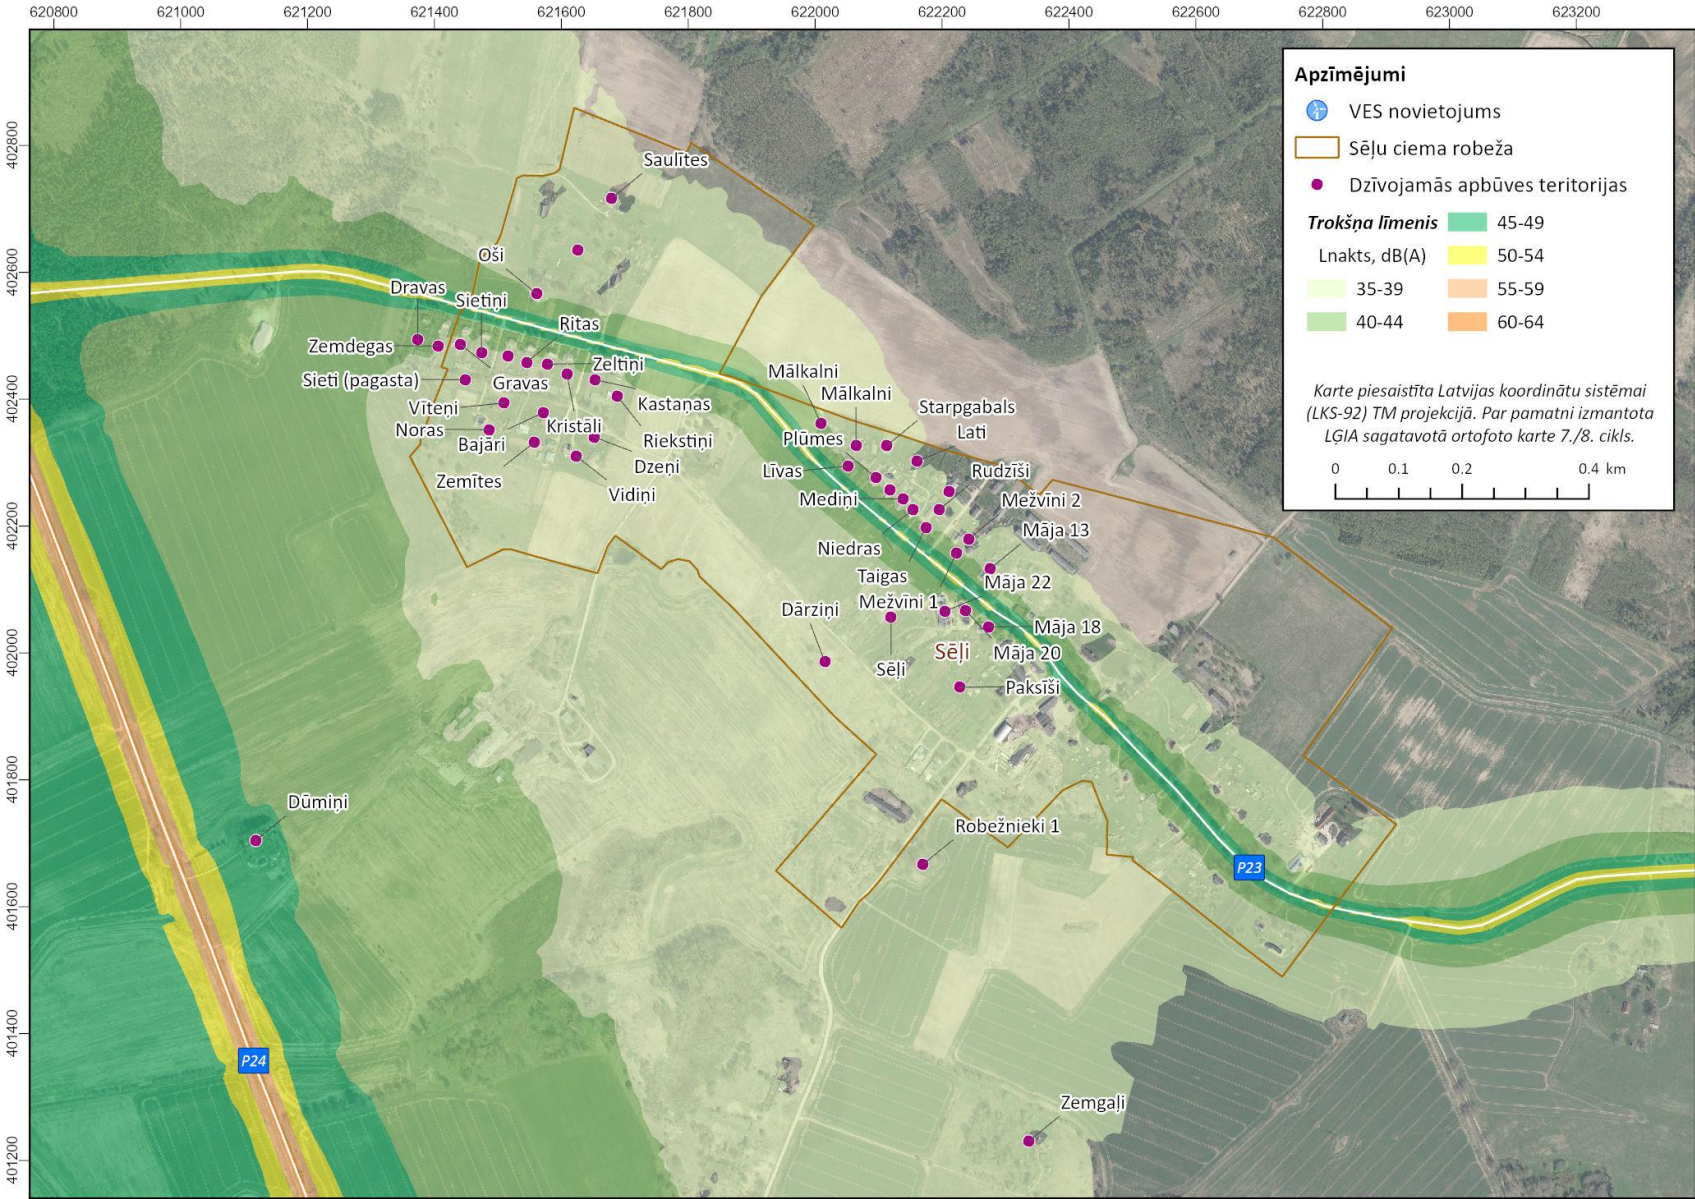

Vides trokšņa izkliedes kartes - Sēļu ciems

7. attēls. VES Vestas V172 - 7.2. MW radītais trokšņa līmenis paredzētās darbības teritorijas apkārtnē visām VES strādājot ar nominālo

Vides trokšņa izkliedes kartes - Sēļu ciems

8. attēls. VES Vestas V172 - 7.2. MW radītais trokšņa līmenis paredzētās darbības teritorijas apkārtnē vides trokšņa rādītājam  $L_{dvn}$

Vides trokšņa izkliedes kartes - Sēļu ciems

9. attēls. Kopējais trokšņa līmenis trokšņa rādītājam  $L_{diena}$

Vides trokšņa izkliedes kartes - Sēļu ciems

10. attēls. Kopējais trokšņa līmenis trokšņa rādītājam L<sub>vakars</sub>

Vides trokšņa izkliedes kartes - Sēļu ciems

11. attēls. Kopējais trokšņa līmenis trokšņa rādītājam  $L_{nakts}$