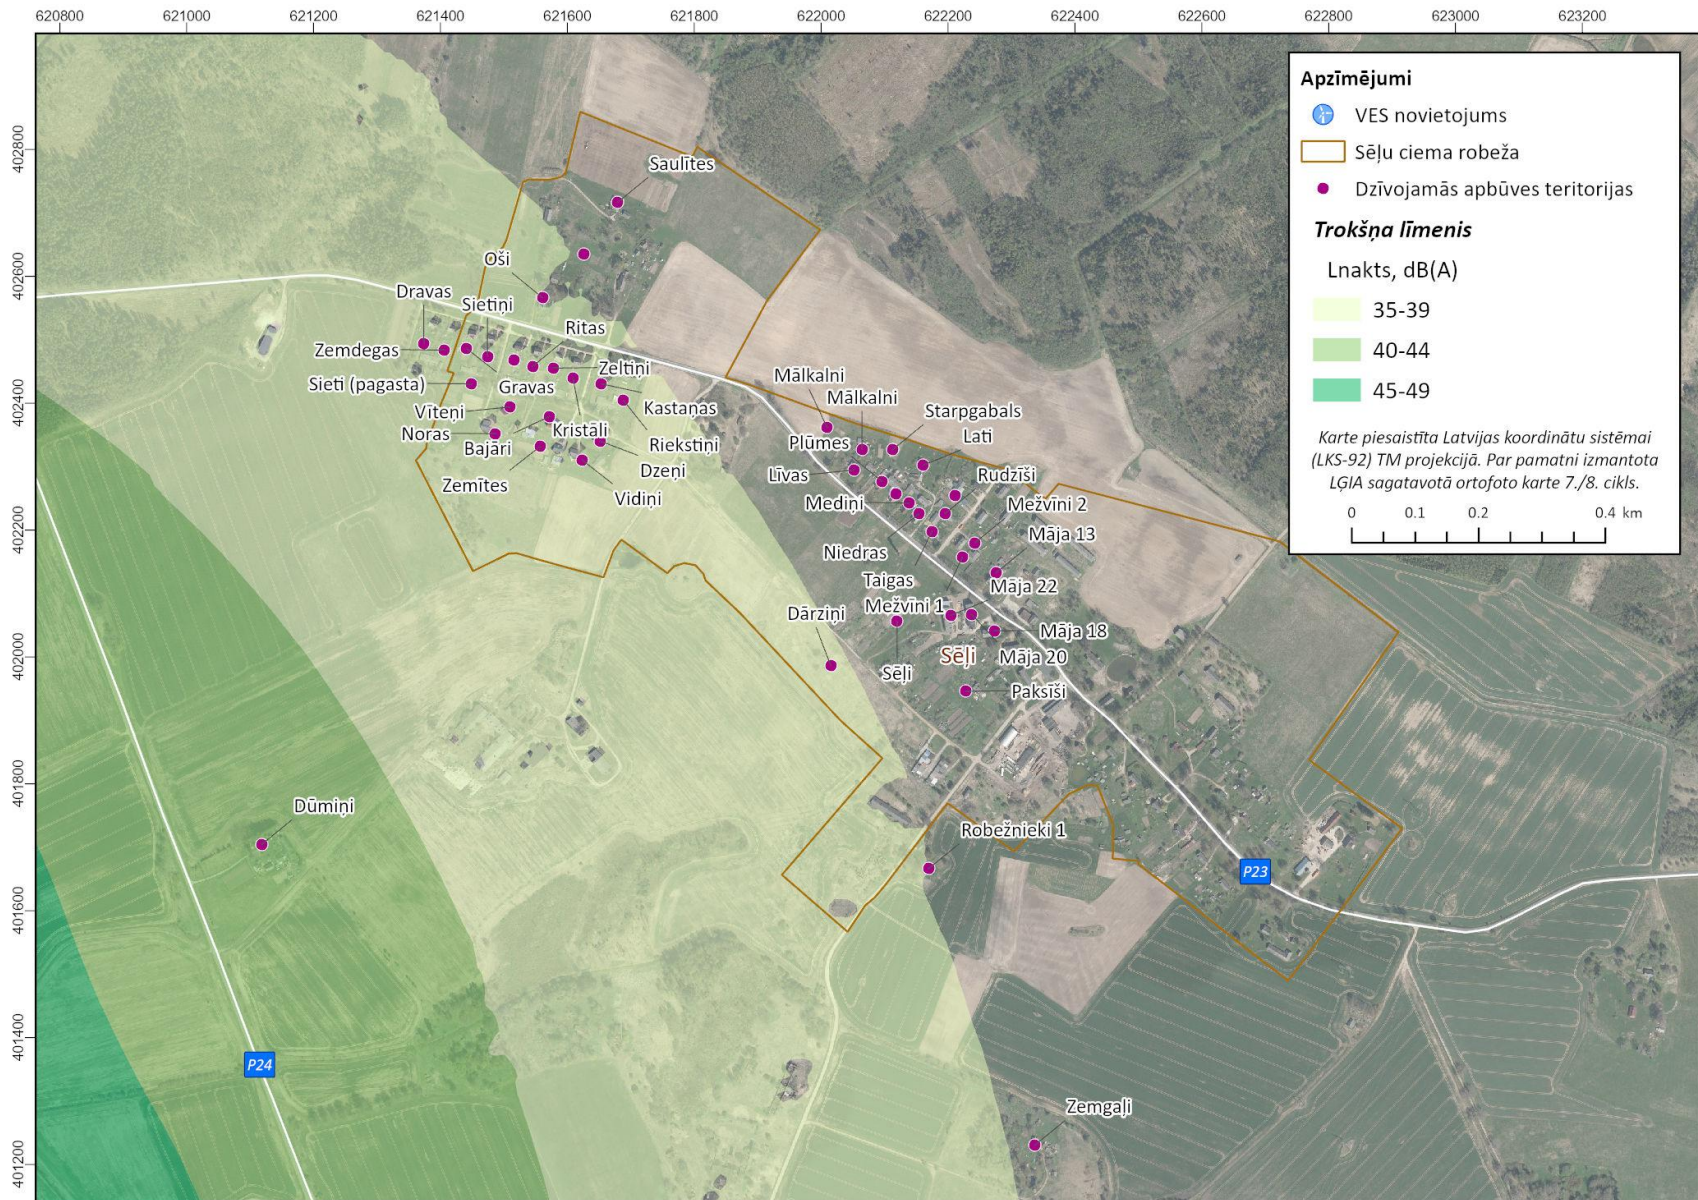

2. attēls. Satiksmes radītais trokšņa līmenis paredzētās darbības teritorijas apkārtnē vides trokšņa rādītājam  $L_{vakars}$

Vides trokšņa izkliedes kartes - Sēļu ciems

3. attēls. Satiksmes radītais trokšņa līmenis paredzētās darbības teritorijas apkārtnē vides trokšņa rādītājam  $L_{nakts}$

Vides trokšņa izkliedes kartes - Sēļu ciems

4. attēls. VES Vestas V172 - 7.2. MW radītais trokšņa līmenis paredzētās darbības teritorijas apkārtnē vides trokšņa rādītājam  $L_{diena}$

Vides trokšņa izkliedes kartes - Sēļu ciems

5. attēls. VES Vestas V172 - 7.2. MW radītais trokšņa līmenis paredzētās darbības teritorijas apkārtnē vides trokšņa rādītājam L<sub>vakars</sub>

Vides trokšņa izkliedes kartes - Sēļu ciems

6. attēls. VES Vestas V172 - 7.2. MW radītais trokšņa līmenis paredzētās darbības teritorijas apkārtnē vides trokšņa rādītājam  $L_{nakts}$

Vides trokšņa izkliedes kartes - Sēļu ciems

7. attēls. VES Vestas V172 - 7.2. MW radītais trokšņa līmenis paredzētās darbības teritorijas apkārtnē visām VES strādājot ar nominālo

Vides trokšņa izkliedes kartes - Sēļu ciems