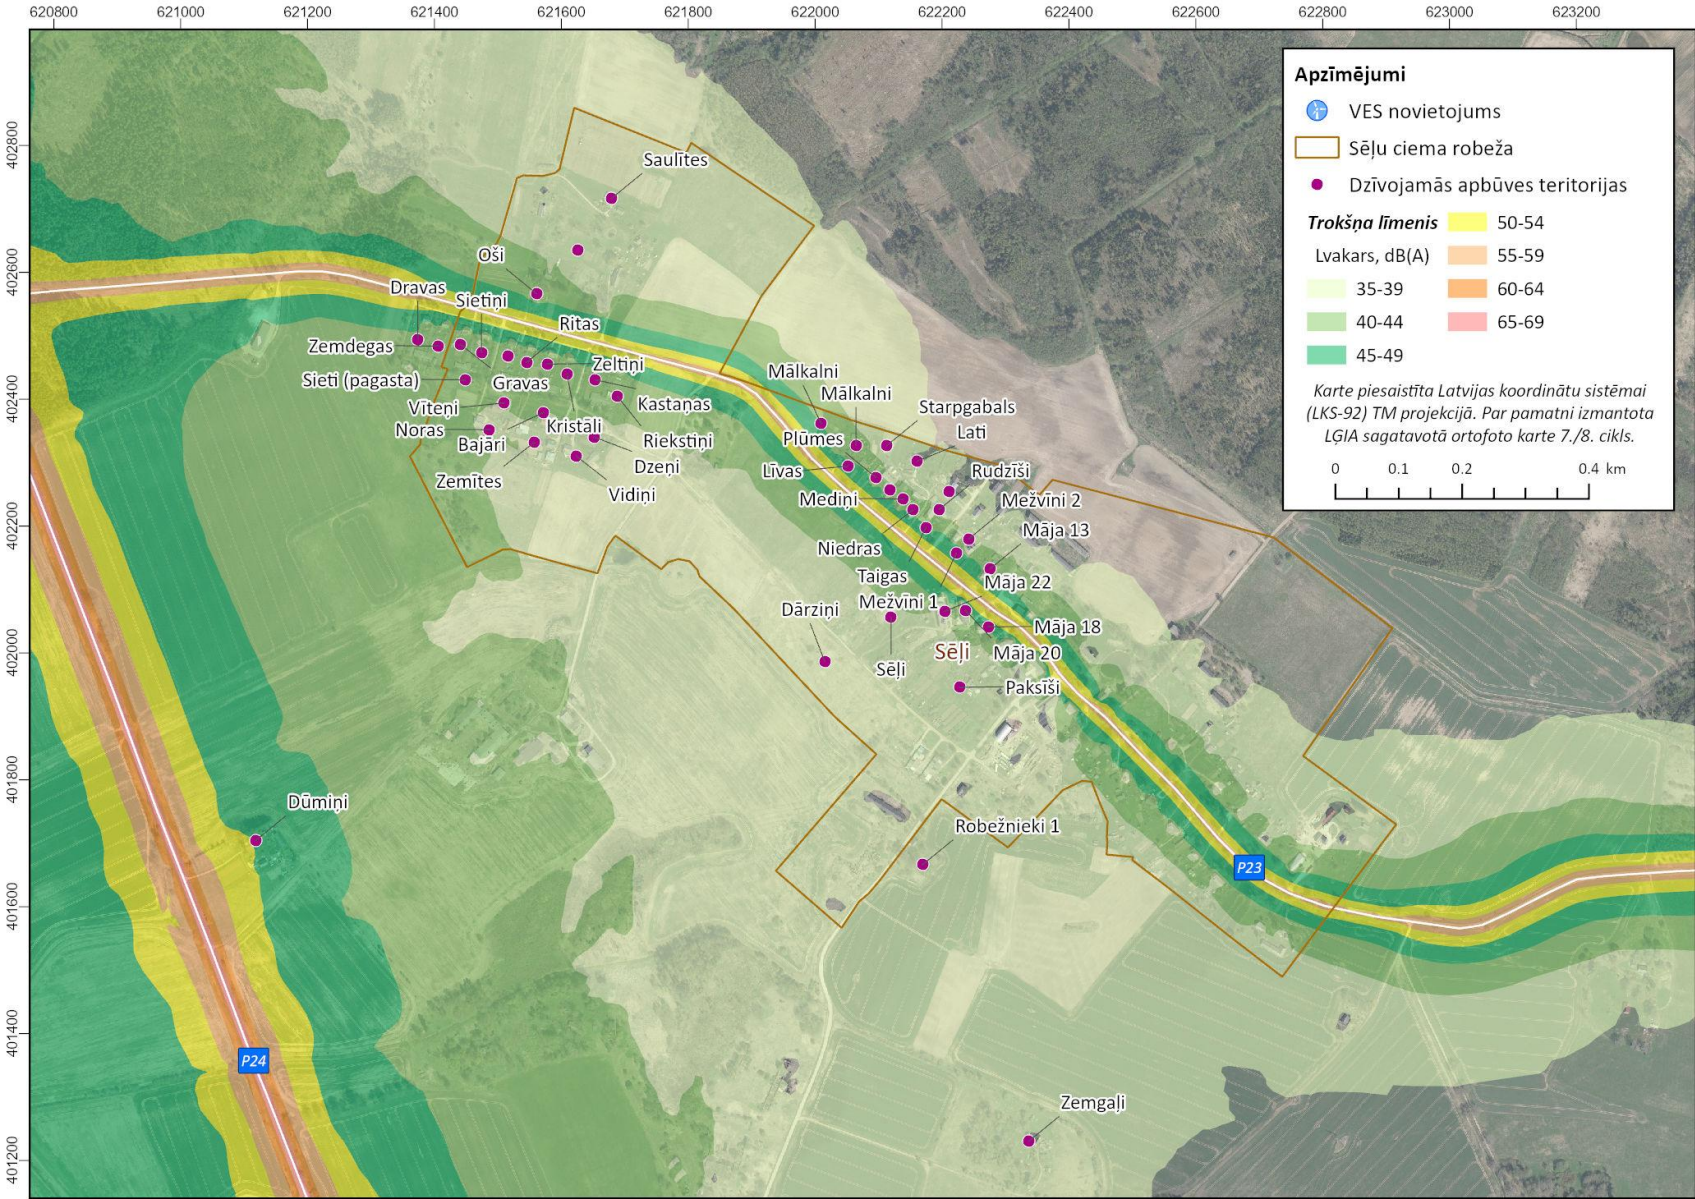

Vides trokšņa izkliedes kartes - Sēļu ciems

10. attēls. Kopējais trokšņa līmenis trokšņa rādītājam L_{vakars}