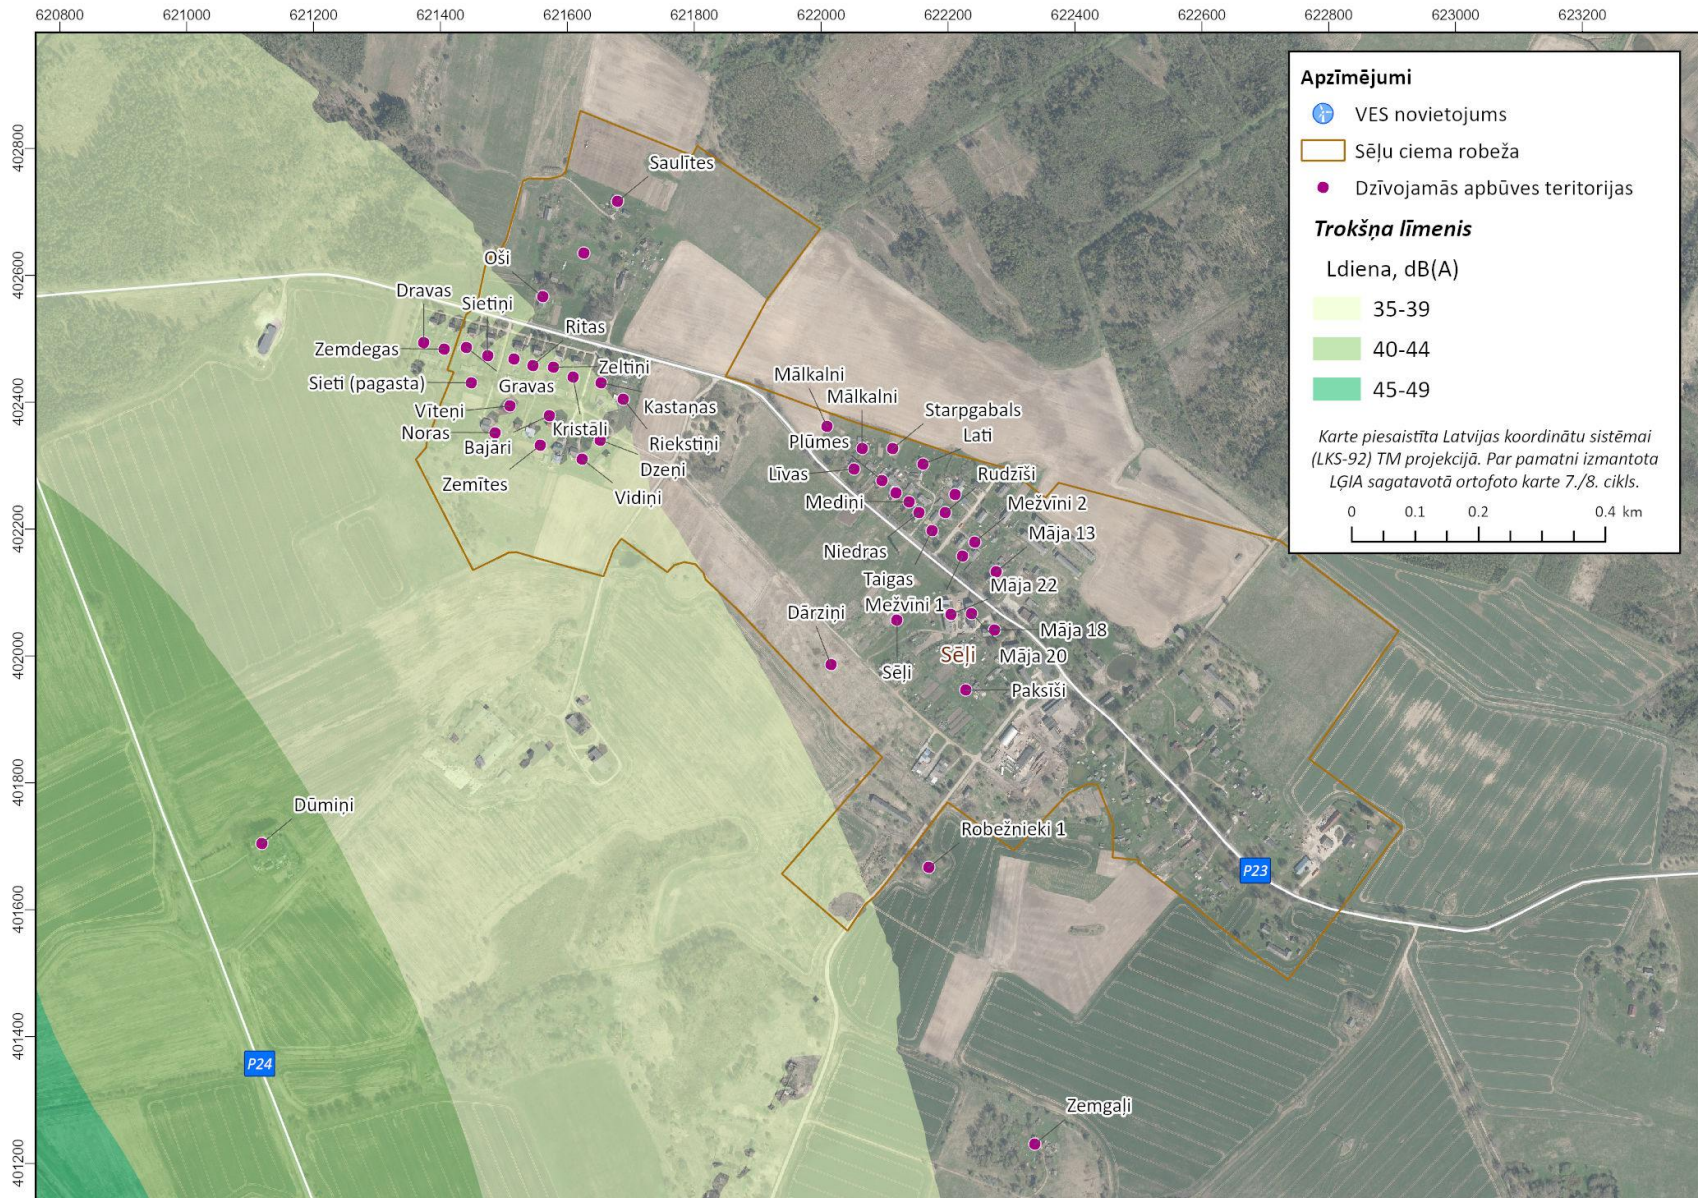

## Vides trokšņa izkliedes kartes - Sēļu ciems

1. attēls. Satiksmes radītais trokšņa līmenis paredzētās darbības teritorijas apkārtņē vides trokšņa rādītājam  $L_{diena}$

Vides trokšņa izkliedes kartes - Sēļu ciems

2. attēls. Satiksmes radītais trokšņa līmenis paredzētās darbības teritorijas apkārtnē vides trokšņa rādītājam  $L_{vakars}$

Vides trokšņa izkliedes kartes - Sēļu ciems

3. attēls. Satiksmes radītais trokšņa līmenis paredzētās darbības teritorijas apkārtnē vides trokšņa rādītājam  $L_{nakts}$

Vides trokšņa izkliedes kartes - Sēļu ciems

4. attēls. VES Vestas V172 - 7.2. MW radītais trokšņa līmenis paredzētās darbības teritorijas apkārtnē vides trokšņa rādītājam  $L_{diena}$

Vides trokšņa izkliedes kartes - Sēļu ciems

5. attēls. VES Vestas V172 - 7.2. MW radītais trokšņa līmenis paredzētās darbības teritorijas apkārtnē vides trokšņa rādītājam L<sub>vakars</sub>

Vides trokšņa izkliedes kartes - Sēļu ciems

6. attēls. VES Vestas V172 - 7.2. MW radītais trokšņa līmenis paredzētās darbības teritorijas apkārtnē vides trokšņa rādītājam  $L_{nakts}$